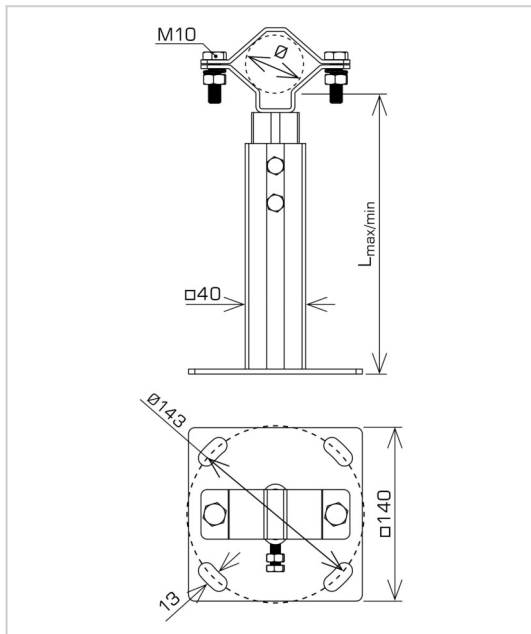

Maszty - iglice AKCESORIA DO MASZTÓW uchwyt typ 5b

J196768

**WERSJA MATERIAŁOWA:**

stal ocynkowana ogniowo

**OPIS:**

Uchwyt montażowy masztu regulowany do płaskiego podłoża.

<b>symbol</b>	<b>J196768</b>
typ	AN-849-40/OG/
<b>Ø (mm)</b>	40
<b>Lmax/min (mm)</b>	380/235
<b>wersja materiałowa</b>	stal ocynkowana ogniowo