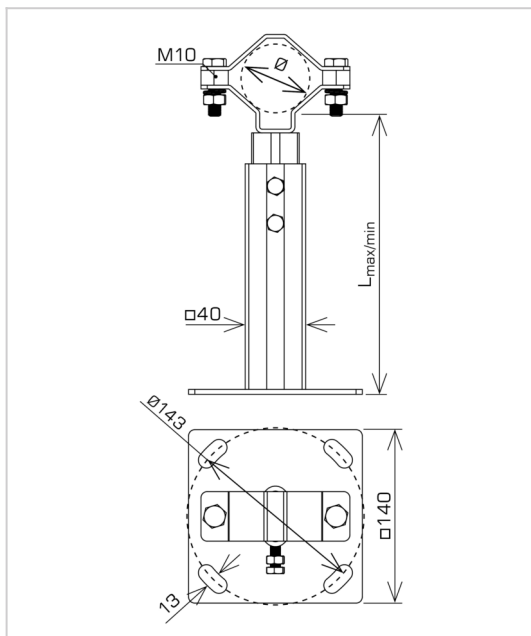

Maszty - iglice AKCESORIA DO MASZTÓW uchwyt typ 5b

J196776

WERSJA MATERIAŁOWA:

stal ocynkowana ogniowo

OPIS:

Uchwyt montażowy masztu regulowany do płaskiego podłoża.

symbol	J196776
typ	AN-849-60/OG/
Ø (mm)	60
Lmax/min (mm)	380/235
wersja materiałowa	stal ocynkowana ogniowo