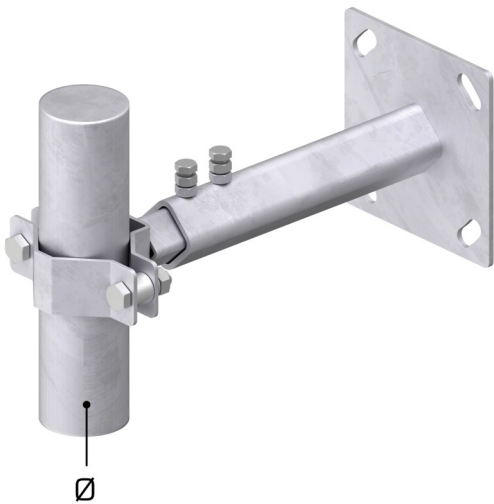

Maszty - iglice AKCESORIA DO MASZTÓW uchwyt typ 5b

J196776

WERSJA MATERIAŁOWA:

stal ocynkowana ogniowo

OPIS:

Uchwyt montażowy masztu regulowany do płaskiego podłoża.

symbol	J196776
typ	AN-849-60/OG/
Ø (mm)	60
Lmax/min (mm)	380/235
wersja materiałowa	stal ocynkowana ogniowo