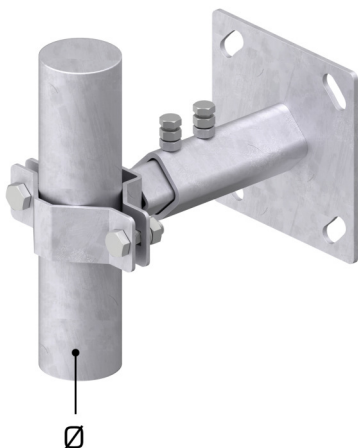

Maszty - iglice AKCESORIA DO MASZTÓW uchwyt typ 5b

J196780

**WERSJA MATERIAŁOWA:**

stal ocynkowana ogniowo

**OPIS:**

Uchwyt montażowy masztu regulowany do płaskiego podłoża.

<b>symbol</b>	<b>J196780</b>
typ	AN-848-40/OG/
<b>Ø (mm)</b>	40
<b>Lmax/min (mm)</b>	200/150
<b>wersja materiałowa</b>	stal ocynkowana ogniowo