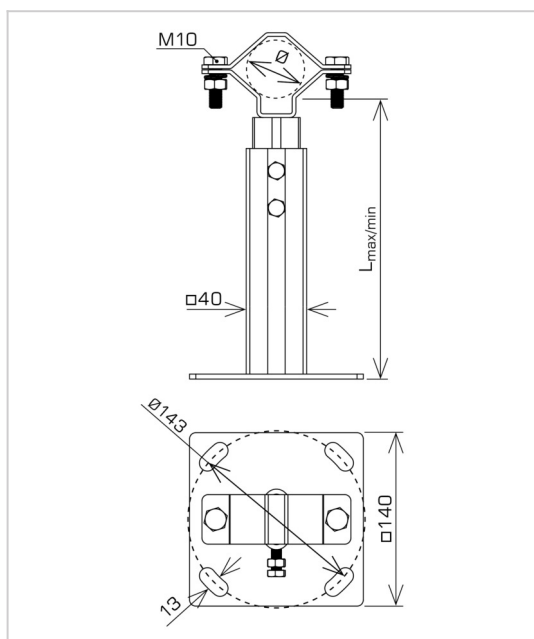

Maszty - iglice AKCESORIA DO MASZTÓW uchwyt typ 5b

J196780

**WERSJA MATERIAŁOWA:**

stal ocynkowana ogniowo

**OPIS:**

Uchwyt montażowy masztu regulowany do płaskiego podłoża.

<b>symbol</b>	<b>J196780</b>
typ	AN-848-40/OG/
<b>Ø (mm)</b>	40
<b>Lmax/min (mm)</b>	200/150
<b>wersja materiałowa</b>	stal ocynkowana ogniowo