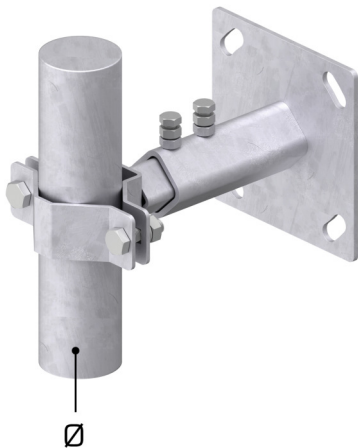

Maszty - iglice AKCESORIA DO MASZTÓW uchwyt typ 5b

J196784

**WERSJA MATERIAŁOWA:**

stal ocynkowana ogniowo

**OPIS:**

Uchwyt montażowy masztu regulowany do płaskiego podłoża.

<b>symbol</b>	<b>J196784</b>
typ	AN-848-50/OG/
<b>Ø (mm)</b>	50
<b>Lmax/min (mm)</b>	200/150
<b>wersja materiałowa</b>	stal ocynkowana ogniowo