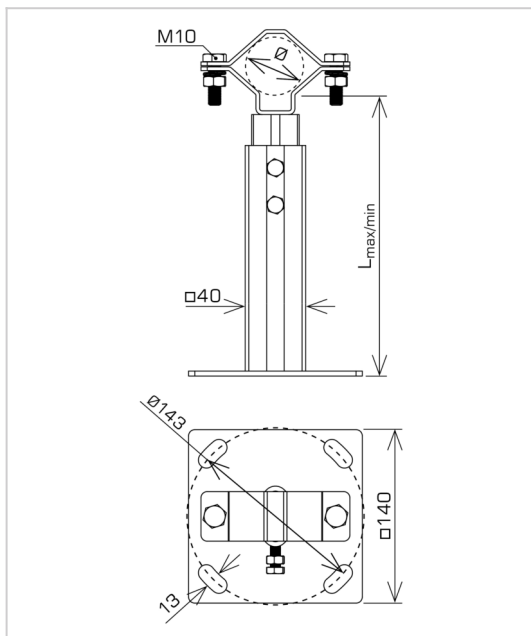

Maszty - iglice AKCESORIA DO MASZTÓW uchwyt typ 5b

J196784

**WERSJA MATERIAŁOWA:**

stal ocynkowana ogniowo

**OPIS:**

Uchwyt montażowy masztu regulowany do płaskiego podłoża.

<b>symbol</b>	<b>J196784</b>
typ	AN-848-50/OG/
<b>Ø (mm)</b>	50
<b>Lmax/min (mm)</b>	200/150
<b>wersja materiałowa</b>	stal ocynkowana ogniowo