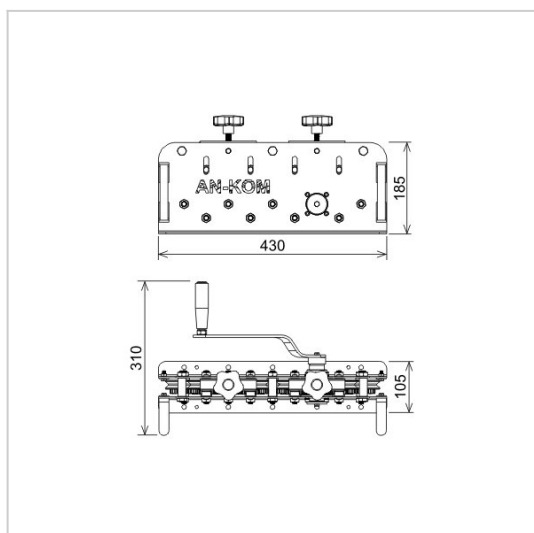

Prostowarki NAPĘD RĘCZNY prostowarka ręczna

K947004

**WERSJA MATERIAŁOWA:**

ocynk galwaniczny

**OPIS:**

Ręczna prostowarka do drutu odgromowego.

<b>symbol</b> typ	<b>K947004</b> PR03
<b>do przewodów (mm)</b>	Ø8 lub B* do 30 *B - maksymalna szerokość bednarki
<b>waga (kg)</b>	~13,5
<b>wersja materiałowa</b>	ocynk galwaniczny