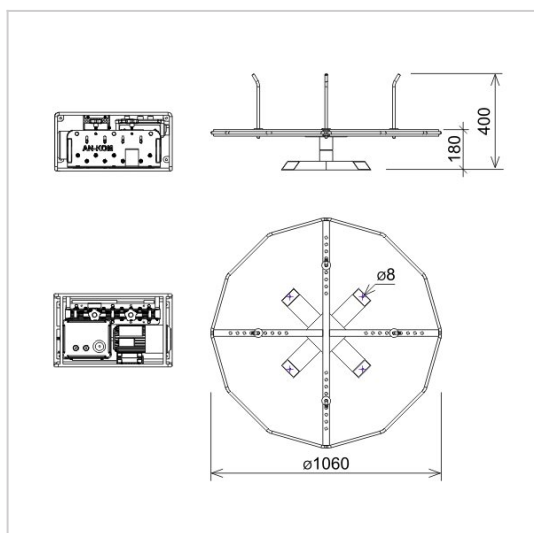

**Prostowarki NAPĘD ELEKTRYCZNY prostowarka elektryczna**

**K947044**

**WERSJA MATERIAŁOWA:**

ocynk galwaniczny

**OPIS:**

Zestaw - elektryczna prostowarka z poziomym rozwijakiem K947024. Służy do prostowania drutu i bednarki.

<b>symbol</b> typ	<b>K947044</b> PRE05
<b>do przewodów (mm)</b>	$\varnothing 8$ lub B* do 30 *B - maksymalna szerokość bednarki
<b>napięcie znamionowe (V)</b>	230
<b>waga (kg)</b>	~46,5
<b>wersja materiałowa</b>	ocynk galwaniczny