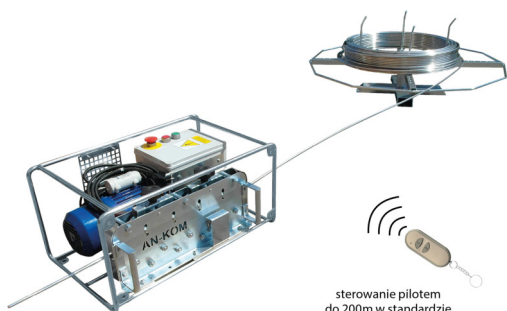

**Prostowarki NAPĘD ELEKTRYCZNY prostowarka elektryczna**

**K947044**

**WERSJA MATERIAŁOWA:**

ocynk galwaniczny

**OPIS:**

Zestaw - elektryczna prostowarka z poziomym rozwijakiem K947024. Służy do prostowania drutu i bednarki.

<b>symbol</b> typ	<b>K947044</b> PRE05
<b>do przewodów (mm)</b>	$\varnothing 8$ lub B* do 30 *B - maksymalna szerokość bednarki
<b>napięcie znamionowe (V)</b>	230
<b>waga (kg)</b>	~46,5
<b>wersja materiałowa</b>	ocynk galwaniczny