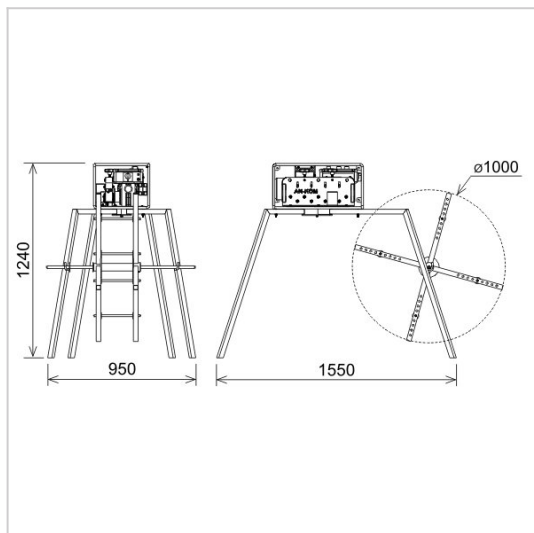

Prostowarki NAPĘD ELEKTRYCZNY prostowarka elektryczna

K947048

WERSJA MATERIAŁOWA:

ocynk galwaniczny

OPIS:

Zestaw - elektryczna prostowarka na stojaku z rozwijakiem pionowym K947028. Służy do prostowania drutu i bednarki

symbol	K947048
typ	PRE06
do przewodów (mm)	Ø8 lub B* do 30 *B - maksymalna szerokość bednarki
napięcie znamionowe (V)	230
waga (kg)	~58
wersja materiałowa	ocynk galwaniczny

AN-KOM 2 Sp. z o.o.
 Inwałd, ul. ks. Władysława
 Bukowińskiego 15
 34-120 Andrychów