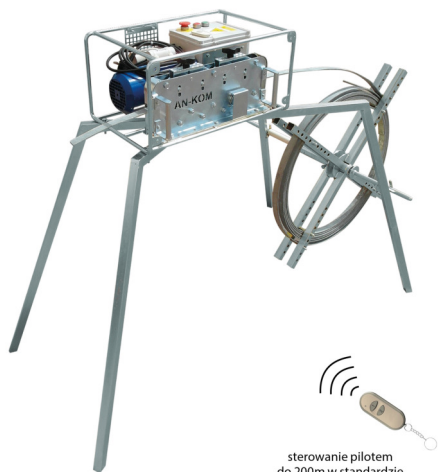

Prostowarki NAPĘD ELEKTRYCZNY prostowarka elektryczna

K947048

WERSJA MATERIAŁOWA:

ocynk galwaniczny

OPIS:

Zestaw - elektryczna prostowarka na stojaku z rozwijakiem pionowym K947028. Służy do prostowania drutu i bednarki

symbol	K947048
typ	PRE06
do przewodów (mm)	Ø8 lub B* do 30 *B - maksymalna szerokość bednarki
napięcie znamionowe (V)	230
waga (kg)	~58
wersja materiałowa	ocynk galwaniczny

AN-KOM 2 Sp. z o.o.
 Inwałd, ul. ks. Władysława
 Bukowińskiego 15
 34-120 Andrychów