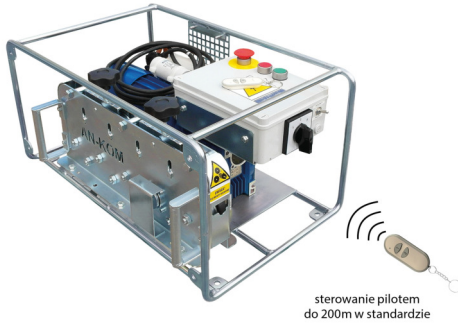

Prostowarki NAPĘD ELEKTRYCZNY prostowarka elektryczna

K947052

sterowanie pilotem
do 200m w standardzie

WERSJA MATERIAŁOWA:

ocynk galwaniczny

OPIS:

Elektryczna prostowarka do drutu i bednarki.

symbol typ	K947052 PRE04
do przewodów (mm)	Ø8 lub B* do 30 *B - maksymalna szerokość bednarki
napięcie znamionowe (V)	230
waga (kg)	~34,5
wersja materiałowa	ocynk galwaniczny