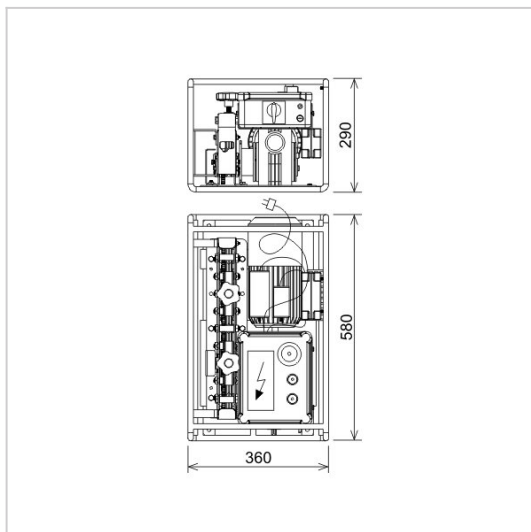

Prostowarki NAPĘD ELEKTRYCZNY prostowarka elektryczna

K947052

sterowanie pilotem
do 200m w standardzie

WERSJA MATERIAŁOWA:

ocynk galwaniczny

OPIS:

Elektryczna prostowarka do drutu i bednarki.

symbol typ	K947052 PRE04
do przewodów (mm)	Ø8 lub B* do 30 *B - maksymalna szerokość bednarki
napięcie znamionowe (V)	230
waga (kg)	~34,5
wersja materiałowa	ocynk galwaniczny