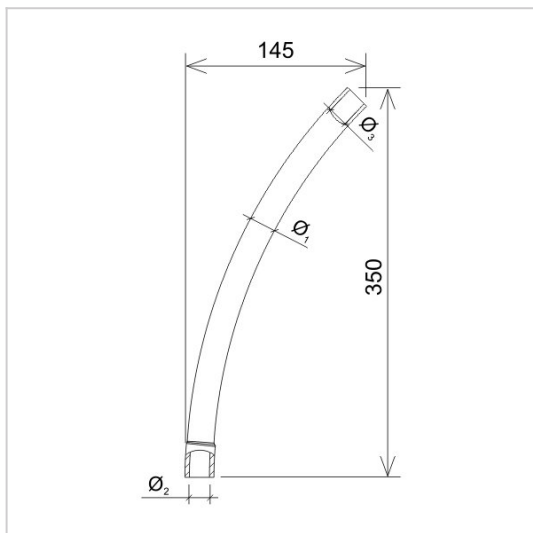

Rury odgromowe kolano

M648004

WERSJA MATERIAŁOWA:

tworzywo

OPIS:

Kolano jednokielichowe jest elementem składowych systemu rur odgromowych AN-KOM. Umożliwia wyprowadzenie przewodu odgromowego przez warstwę docieplenia budynku.

symbol	M648004
typ	AN-KO1
Ø1 (mm)	24
Ø2 (mm)	20
Ø3 (mm)	18
wersja materiałowa	tworzywo

AN-KOM 2 Sp. z o.o.
Inwałd, ul. ks. Władysława
Bukowińskiego 15
34-120 Andrychów

an-kom.pl
biuro@an-kom.pl

tel./fax
+48 33 875 18 11
+48 33 870 60 88