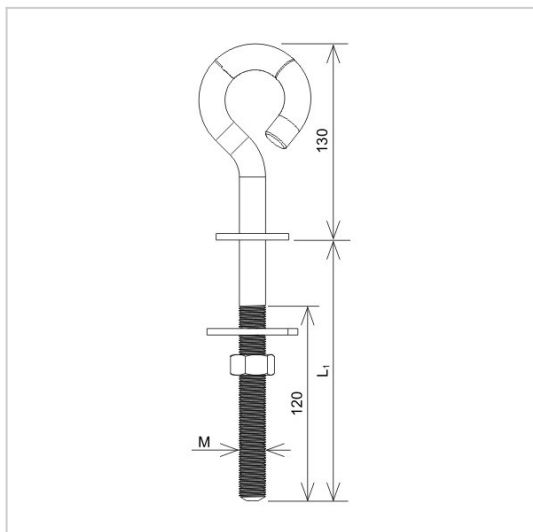

Osprzęt sieciowy nN ŚRUBY I HAKI śruba hakowa

**P199020**

**WERSJA MATERIAŁOWA:**

stal ocynkowana ogniowo

**OPIS:**

Śruba hakowa do budowy sieci napowietrznych na słupach ŻN lub EPV.

<b>symbol</b> typ	<b>P199020</b> AN-100E/OG/
<b>L1 (mm)</b>	350
<b>M</b>	16
<b>wersja materiałowa</b>	stal ocynkowana ogniowo