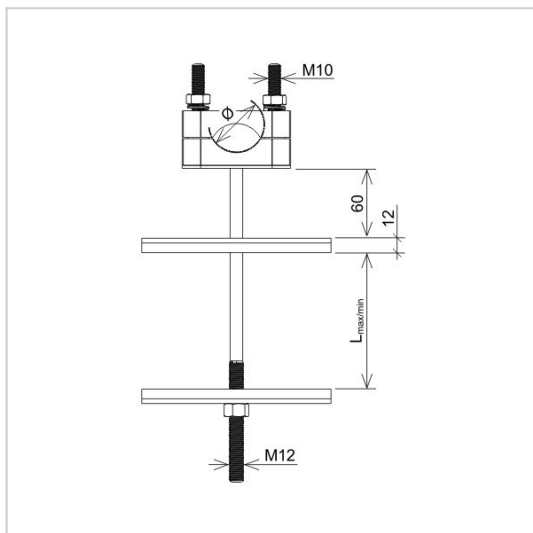

Osprzęt sieciowy nN Uchwyty kabla na żerdź ŻN pojedynczy

P199132

WERSJA MATERIAŁOWA:

stal ocynkowana ogniowo

OPIS:

Uchwyt kabla pojedynczy do budowy linii kablowych. Umożliwiają prowadzenie kabla wzdłuż ŻN.

Mocowanie kabla wykonane z tworzywa.

symbol	P199132
typ	AN-125A/OG/
L max/min (mm)	180 / 100
Ø zakres mocowania (mm)	25 - 45
wersja materiałowa	stal ocynkowana ogniowo

AN-KOM 2 Sp. z o.o.
 Inwałd, ul. ks. Władysława
 Bukowińskiego 15
 34-120 Andrychów