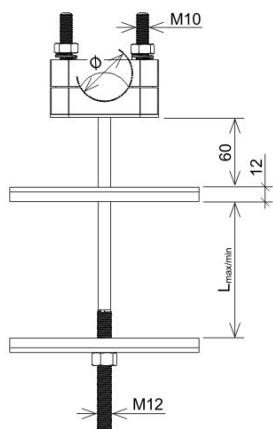

Osprzęt sieciowy nN Uchwyty kabla na żerdź ŻN pojedynczy

P199136

WERSJA MATERIAŁOWA:

stal ocynkowana ogniowo

OPIS:

Uchwyt kabla pojedynczy do budowy linii kablowych. Umożliwiają prowadzenie kabla wzdłuż ŻN.

Mocowanie kabla wykonane z tworzywa.

symbol	P199136
typ	AN-125B/OG/
L max/min (mm)	230 / 150
Ø zakres mocowania (mm)	25 - 45
wersja materiałowa	stal ocynkowana ogniowo

AN-KOM 2 Sp. z o.o.
 Inwałd, ul. ks. Władysława
 Bukowińskiego 15
 34-120 Andrychów