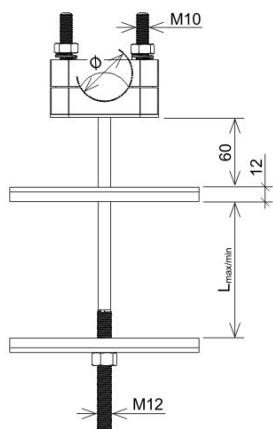

Osprzęt sieciowy nN Uchwyty kabla na żerdź ŻN pojedynczy

P199148

WERSJA MATERIAŁOWA:

stal ocynkowana ogniowo

OPIS:

Uchwyt kabla pojedynczy do budowy linii kablowych. Umożliwiają prowadzenie kabla wzdłuż ŻN.

Mocowanie kabla wykonane z tworzywa.

symbol	P199148
typ	AN-126B/OG/
L max/min (mm)	230 / 150
Ø zakres mocowania (mm)	45 - 70
wersja materiałowa	stal ocynkowana ogniowo

AN-KOM 2 Sp. z o.o.
 Inwałd, ul. ks. Władysława
 Bukowińskiego 15
 34-120 Andrychów