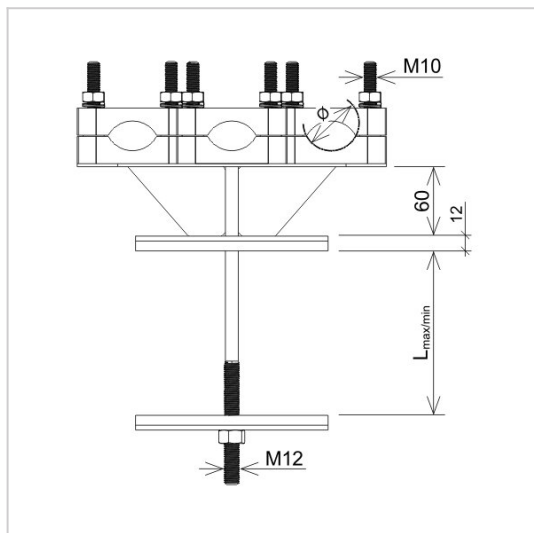

Osprzęt sieciowy nN Uchwyty kabla na żerdź ŻN potrójny

P199180

WERSJA MATERIAŁOWA:

stal ocynkowana ogniowo

OPIS:

Uchwyt kabla potrójny do budowy linii kablowych. Umożliwiają prowadzenie kabla wzdłuż ŻN.

Mocowanie kabla wykonane z tworzywa.

symbol	P199180
typ	AN-133A/OG/
L max/min (mm)	180 / 100
Ø zakres mocowania (mm)	25 - 45
wersja materiałowa	stal ocynkowana ogniowo

AN-KOM 2 Sp. z o.o.
 Inwałd, ul. ks. Władysława
 Bukowińskiego 15
 34-120 Andrychów