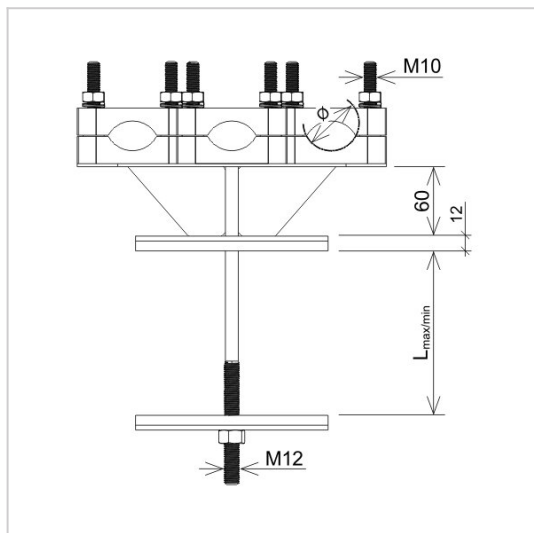

Osprzęt sieciowy nN Uchwyty kabla na żerdź ŻN potrójny

P199188

WERSJA MATERIAŁOWA:

stal ocynkowana ogniowo

OPIS:

Uchwyt kabla potrójny do budowy linii kablowych. Umożliwiają prowadzenie kabla wzdłuż ŻN.

Mocowanie kabla wykonane z tworzywa.

symbol	P199188
typ	AN-133C/OG/
L max/min (mm)	310 / 230
Ø zakres mocowania (mm)	25 - 45
wersja materiałowa	stal ocynkowana ogniowo

AN-KOM 2 Sp. z o.o.
 Inwałd, ul. ks. Władysława
 Bukowińskiego 15
 34-120 Andrychów