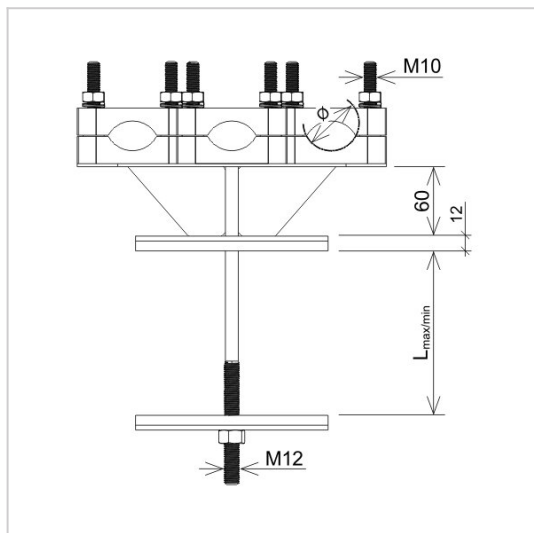

**Osprzęt sieciowy nN Uchwyty kabla na żerdź ŻN potrójny**

**P199192**

**WERSJA MATERIAŁOWA:**

stal ocynkowana ogniowo

**OPIS:**

Uchwyt kabla potrójny do budowy linii kablowych. Umożliwiają prowadzenie kabla wzdłuż ŻN.

**Mocowanie kabla wykonane z tworzywa.**

<b>symbol</b>	<b>P199192</b>
typ	AN-134A/OG/
<b>L max/min (mm)</b>	180 / 100
<b>Ø zakres mocowania (mm)</b>	45 - 70
<b>wersja materiałowa</b>	stal ocynkowana ogniowo