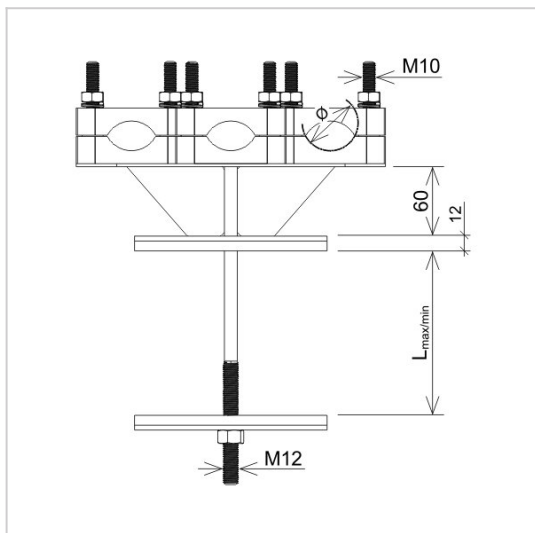

Osprzęt sieciowy nN Uchwyty kabla na żerdź ŻN potrójny

P199200

WERSJA MATERIAŁOWA:

stal ocynkowana ogniowo

OPIS:

Uchwyt kabla potrójny do budowy linii kablowych. Umożliwiają prowadzenie kabla wzdłuż ŻN.

Mocowanie kabla wykonane z tworzywa.

symbol	P199200
typ	AN-134C/OG/
L max/min (mm)	310 / 230
Ø zakres mocowania (mm)	45 - 70
wersja materiałowa	stal ocynkowana ogniowo

AN-KOM 2 Sp. z o.o.
Inwałd, ul. ks. Władysława
Bukowińskiego 15
34-120 Andrychów