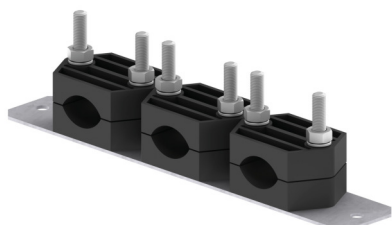

Osprzęt sieciowy nN Uchwyty kabla na płaskie podłoża potrójny

P199204

**WERSJA MATERIAŁOWA:**

stal ocynkowana ogniowo

**OPIS:**

Uchwyt kabla w tworzywie potrójny do budowy linii kablowych. Umożliwiają zamontowanie kabla na płaskich podłożach.

**Mocowanie kabla wykonane z tworzywa.**

<b>symbol</b>	<b>P199204</b>
typ	AN-136B/OG/
<b>Ø zakres mocowania (mm)</b>	25 - 45
<b>L (mm)</b>	350
<b>wersja materiałowa</b>	stal ocynkowana ogniowo

AN-KOM 2 Sp. z o.o.  
Inwałd, ul. ks. Władysława  
Bukowińskiego 15  
34-120 Andrychów