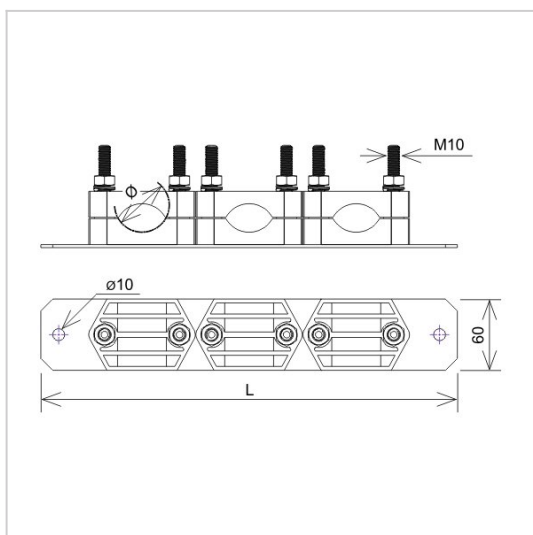

Osprzęt sieciowy nN Uchwyty kabla na płaskie podłoża potrójny

P199204

**WERSJA MATERIAŁOWA:**

stal ocynkowana ogniowo

**OPIS:**

Uchwyt kabla w tworzywie potrójny do budowy linii kablowych. Umożliwiają zamontowanie kabla na płaskich podłożach.

**Mocowanie kabla wykonane z tworzywa.**

<b>symbol</b>	<b>P199204</b>
typ	AN-136B/OG/
<b>Ø zakres mocowania (mm)</b>	25 - 45
<b>L (mm)</b>	350
<b>wersja materiałowa</b>	stal ocynkowana ogniowo

AN-KOM 2 Sp. z o.o.  
Inwałd, ul. ks. Władysława  
Bukowińskiego 15  
34-120 Andrychów