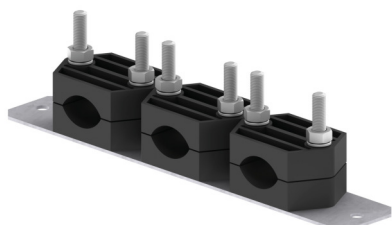

Osprzęt sieciowy nN Uchwyty kabla na płaskie podłoża potrójny

P199208

**WERSJA MATERIAŁOWA:**

stal ocynkowana ogniowo

**OPIS:**

Uchwyt kabla w tworzywie potrójny do budowy linii kablowych. Umożliwiają zamontowanie kabla na płaskich podłożach.

**Mocowanie kabla wykonane z tworzywa.**

<b>symbol</b>	<b>P199208</b>
typ	AN-136C/OG/
<b>Ø zakres mocowania (mm)</b>	45 - 70
<b>L (mm)</b>	450
<b>wersja materiałowa</b>	stal ocynkowana ogniowo

AN-KOM 2 Sp. z o.o.  
Inwałd, ul. ks. Władysława  
Bukowińskiego 15  
34-120 Andrychów