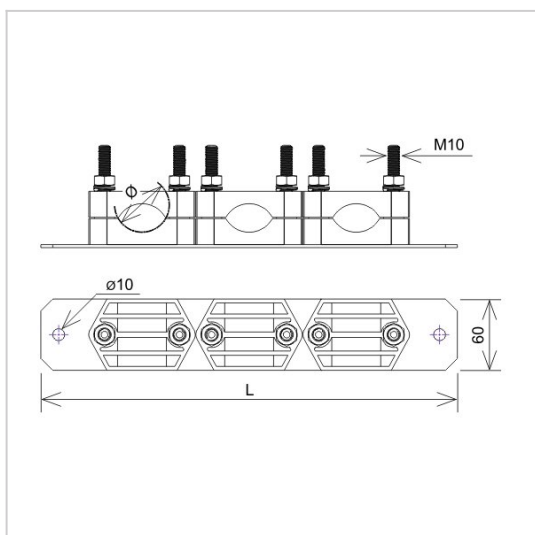

Osprzęt sieciowy nN Uchwyty kabla na płaskie podłoża potrójny

P199208

**WERSJA MATERIAŁOWA:**

stal ocynkowana ogniowo

**OPIS:**

Uchwyt kabla w tworzywie potrójny do budowy linii kablowych. Umożliwiają zamontowanie kabla na płaskich podłożach.

**Mocowanie kabla wykonane z tworzywa.**

<b>symbol</b>	<b>P199208</b>
typ	AN-136C/OG/
<b>Ø zakres mocowania (mm)</b>	45 - 70
<b>L (mm)</b>	450
<b>wersja materiałowa</b>	stal ocynkowana ogniowo

AN-KOM 2 Sp. z o.o.  
Inwałd, ul. ks. Władysława  
Bukowińskiego 15  
34-120 Andrychów