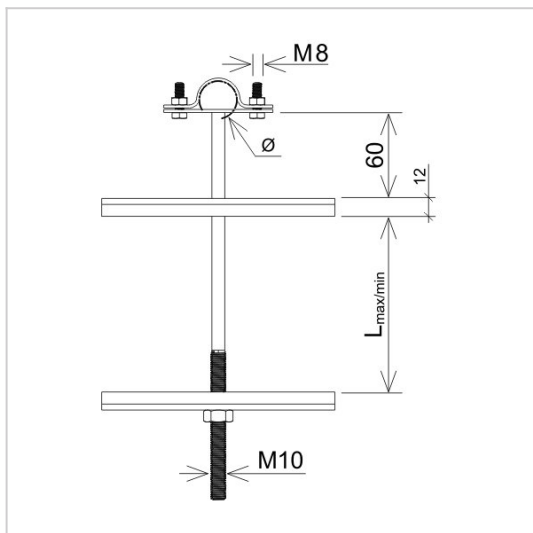

Osprzęt sieciowy nN Uchwyty kabla na żerdź ŻN pojedynczy

P199220

WERSJA MATERIAŁOWA:

stal ocynkowana ogniowo

OPIS:

Uchwyt kabla pojedynczy do budowy linii kablowych. Umożliwiają prowadzenie kabla wzdłuż ŻN.

symbol	P199220
typ	AN-139B/OG/
L max/min (mm)	180 / 100
Ø zakres mocowania (mm)	50
wersja materiałowa	stal ocynkowana ogniowo

AN-KOM 2 Sp. z o.o.
Inwałd, ul. ks. Władysława
Bukowińskiego 15
34-120 Andrychów