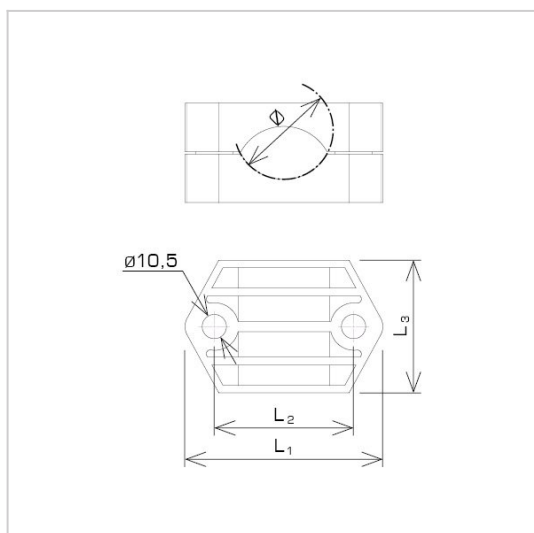

Osprzęt sieciowy nN Uchwyty kabla obejma kablowa

P649368

**WERSJA MATERIAŁOWA:**

tworzywo

**OPIS:**

Obejmy kablowe przykręcane do płaskich powierzchni.

<b>symbol</b>	<b>P649368</b>
typ	AN-UKB
<b>Ø zakres mocowania (mm)</b>	25 - 45
<b>L1 (mm)</b>	90
<b>L2 (mm)</b>	60
<b>L3 (mm)</b>	64
<b>wersja materiałowa</b>	tworzywo