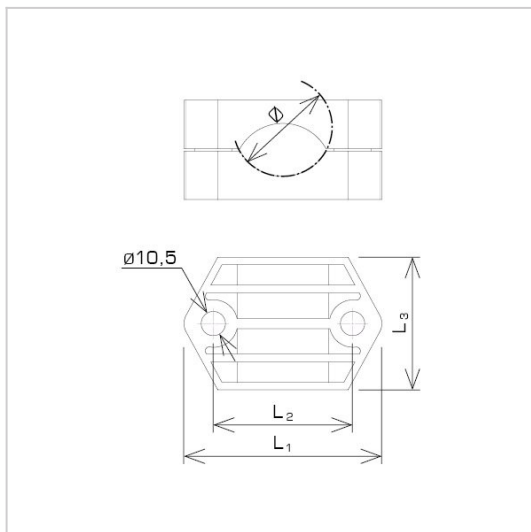

Osprzęt sieciowy nN Uchwyty kabla obejma kablowa

P649372

**WERSJA MATERIAŁOWA:**

tworzywo

**OPIS:**

Obejmy kablowe przykręcane do płaskich powierzchni.

<b>symbol</b>	<b>P649372</b>
typ	AN-UKC
<b>Ø zakres mocowania (mm)</b>	45 - 70
<b>L1 (mm)</b>	127
<b>L2 (mm)</b>	98
<b>L3 (mm)</b>	60
<b>wersja materiałowa</b>	tworzywo